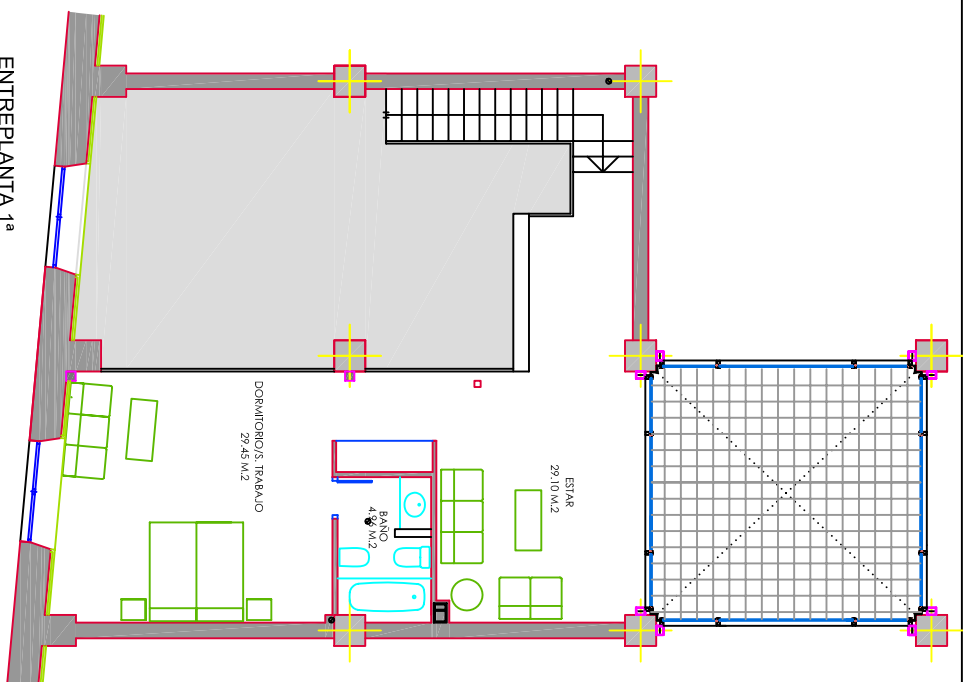

PLANTA BAJA

ESCALA GRÁFICA

ENTREPLANTA 1ª

Nº DE ORDEN: 9
 PLANTA: BAJA Y
 ENTREPLANTA 1ª

SUP. ÚTIL VDA.: 155.06m²

EMUVIJESA
 EMPRESA VINCENSA DE LA VIVIENDA DE JEREZ, S.A.
 CALLE CARTAGONES, 1, 14011 JEREZ DE LA FRONTERA
 TLF: 956 999 200 - 956 999 201 FAX: 956 999 204