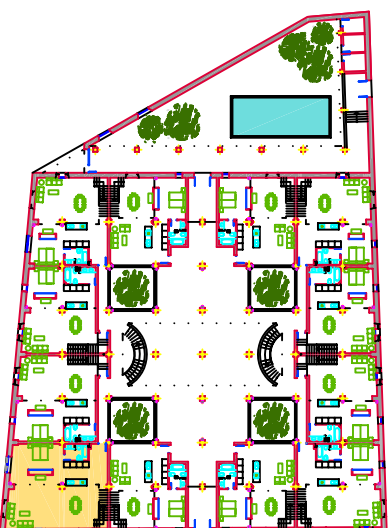

PLANTA BAJA

ENTREPLANTA 1ª

ESCALA GRÁFICA

Nº DE ORDEN: 8
PLANTA: BAJA Y
ENTREPLANTA 1ª

SUP. ÚTIL VDA.: 175.68m²

EMUVIJESA
EMPRESA VINCIPAL DE LA VIVIENDA DE JEREZ, S.A.
CALLE CARTAGONES, 1. 11403 JEREZ DE LA FRONTERA
TEL: 956 999 200 - 956 999 201 FAX: 956 999 204