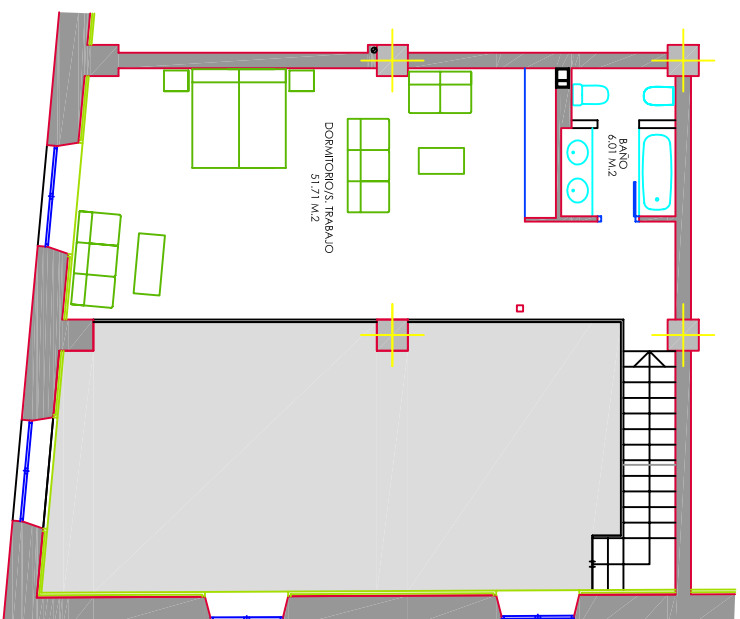

PLANTA BAJA

ENTREPLANTA 1ª

ESCALA GRÁFICA

Nº DE ORDEN: 8
PLANTA: BAJA Y
ENTREPLANTA 1ª

SUP. ÚTIL VDA.: 175.68m²

EMUVIJESA
EMPRESA VINCIPAL DE LA VIVIENDA DE JEREZ, S.A.
CALLE CARTAGONES, 1. 11403 JEREZ DE LA FRONTERA
TEL: 956 999 200 - 956 999 201 FAX: 956 999 204