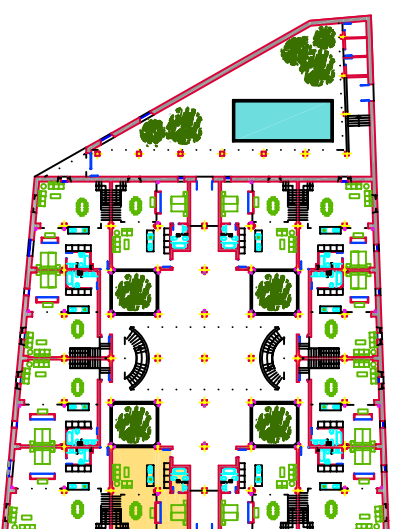

PLANTA BAJA

ENTREPLANTA 1ª

ESCALA GRÁFICA

Nº DE ORDEN: 7
 PLANTA: BAJA Y
 ENTREPLANTA 1ª

SUP. ÚTIL VVDA.: 118,10m²

EMUVIJESA
 EMPRESA VIVINCORP. DE LA VIVIENDA DE JEREZ, S.A.
 CALLE CARTAGONES, 1. 14011 JEREZ DE LA FRONTERA
 TLF: 956 999 200 - 956 999 201 FAX: 956 999 204