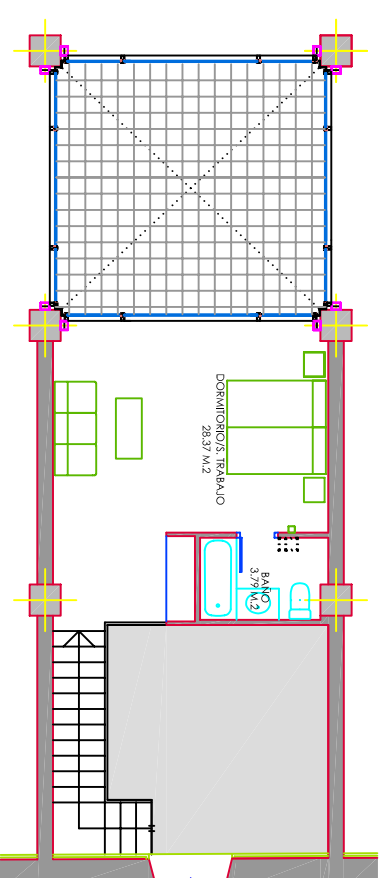

PLANTA BAJA

ENTREPLANTA 1ª

ESCALA GRÁFICA

Nº DE ORDEN: 7
 PLANTA: BAJA Y
 ENTREPLANTA 1ª

SUP. ÚTIL VVDA.: 118,10m²

EMUVIJESA
 EMPRESA VIVINCORP. DE LA VIVIENDA DE JEREZ, S.A.
 CALLE CARTAGONES, 1. 14011 JEREZ DE LA FRONTERA
 TLF: 956 999 200 - 956 999 201 FAX: 956 999 204