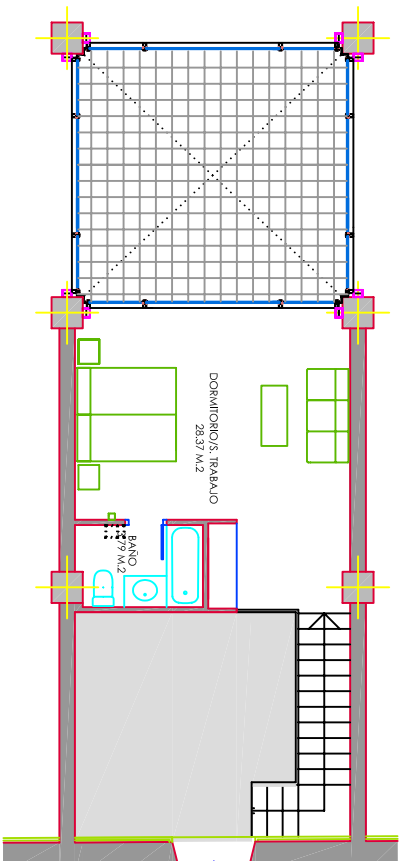

PLANTA BAJA

ENTREPLANTA 1ª

ESCALA GRÁFICA

Nº DE ORDEN: 6
PLANTA: BAJA Y
ENTREPLANTA 1ª

SUP. ÚTIL VDA.: 117,54m²

EMUVIJESA
EMPRESA VINCULADA DE LA VIVIENDA DE JEREZ, S.A.
CALLE CARTAGONES, 1, 14013 JEREZ DE LA FRONTERA
TEL: 956 999 200 - 956 999 201 FAX: 956 999 204