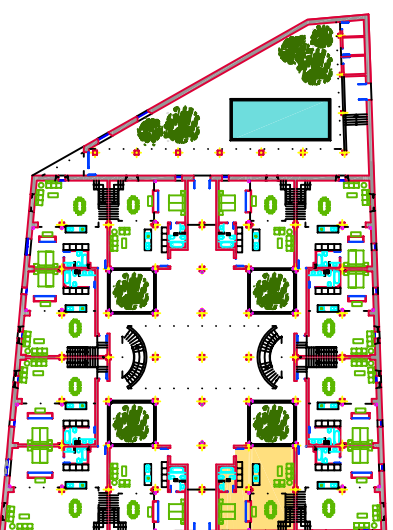

PLANTA BAJA

ENTREPLANTA 1ª

ESCALA GRÁFICA

Nº DE ORDEN: 6
PLANTA: BAJA Y
ENTREPLANTA 1ª

SUP. ÚTIL VDA.: 117,54m²

EMUVIJESA
EMPRESA VINCULADA DE LA VIVIENDA DE JEREZ, S.A.
CALLE CARTAGONES, 1, 14013 JEREZ DE LA FRONTERA
TEL: 956 999 200 - 956 999 201 FAX: 956 999 204