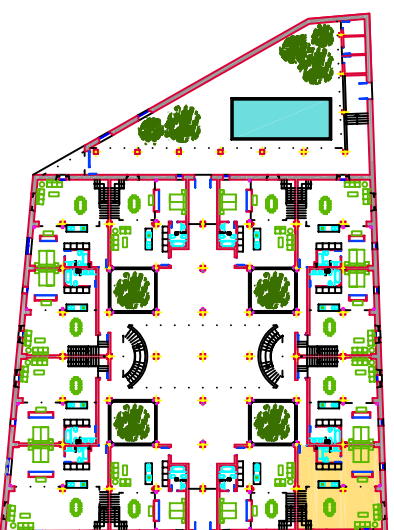

PLANTA BAJA

ENTREPLANTA 1ª

ESCALA GRÁFICA

Nº DE ORDEN: 5
 PLANTA: BAJA Y
 ENTREPLANTA 1ª

SUP. ÚTIL VVDA.: 146.68m²

EMUVIJESA
 EMPRESA VINCENSA DE LA VIVIENDA DE JEREZ, S.A.
 CALLE CARTAGONES, 1, 14013 JEREZ DE LA FRONTERA
 TLF: 956 999 200 - 956 999 201 FAX: 956 999 204