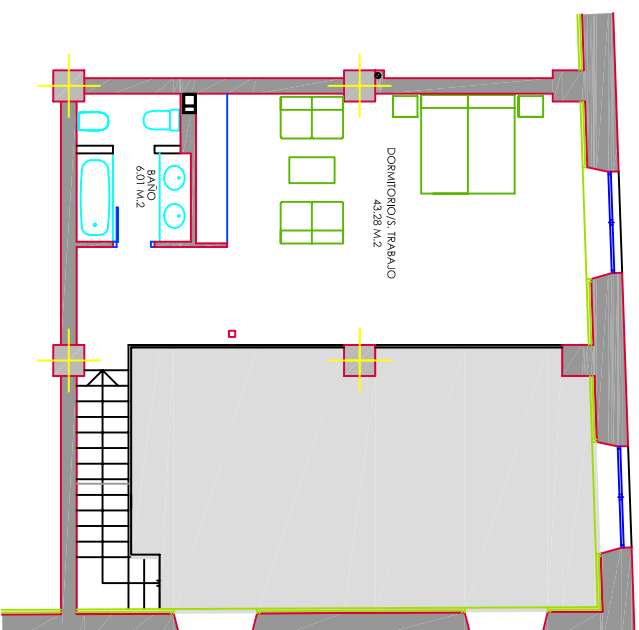

PLANTA BAJA

ENTREPLANTA 1ª

ESCALA GRÁFICA

Nº DE ORDEN: 5
 PLANTA: BAJA Y
 ENTREPLANTA 1ª

SUP. ÚTIL VVDA.: 146.68m²

EMUVIJESA
 EMPRESA VINCENSA DE LA VIVIENDA DE JEREZ, S.A.
 CALLE CARTAGONES, 1, 14013 JEREZ DE LA FRONTERA
 TLF: 956 999 200 - 956 999 201 FAX: 956 999 204