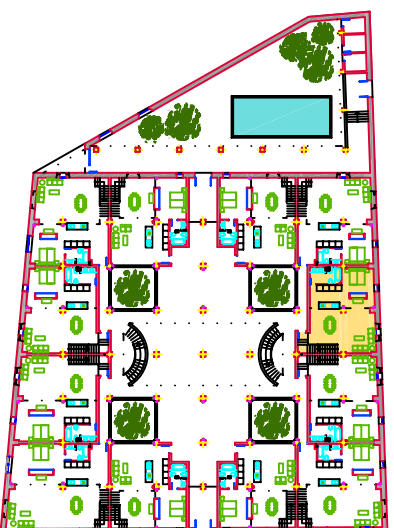

PLANTA BAJA

ENTREPLANTA 1ª

ESCALA GRAFICA

Nº DE ORDEN: 3
 PLANTA: BAJA Y
 ENTREPLANTA 1ª

SUP. ÚTIL VDA.: 128.82m²

EMUVIJESA
 EMPRESA VINCENSA DE LA VIVIENDA DE JEREZ, S.A.
 CALLE CARTAGONES, 1, 14013 JEREZ DE LA FRONTERA
 TLF: 956 999 200 - 956 999 201 FAX: 956 999 204