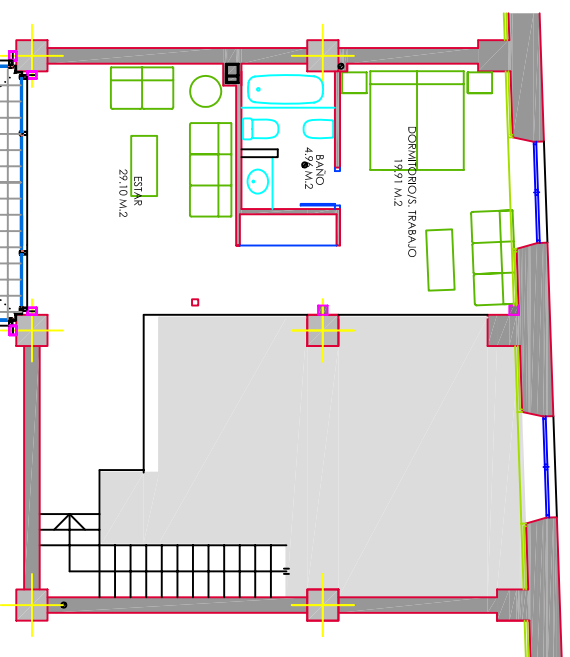

PLANTA BAJA

ENTREPLANTA 1ª

ESCALA GRAFICA

Nº DE ORDEN: 3
 PLANTA: BAJA Y
 ENTREPLANTA 1ª

SUP. ÚTIL VDA.: 128.82m²

EMUVIJESA
 EMPRESA VINCENSA DE LA VIVIENDA DE JEREZ, S.A.
 CALLE CARTAGONES, 1, 14013 JEREZ DE LA FRONTERA
 TLF: 956 999 200 - 956 999 201 FAX: 956 999 204