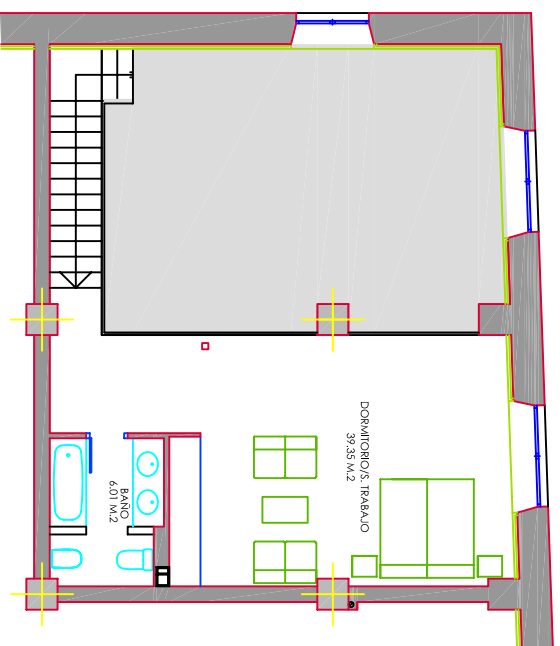

PLANTA BAJA

ENTREPLANTA 1ª

ESCALA GRÁFICA

Nº DE ORDEN: 2

PLANTA: BAJA Y

ENTREPLANTA 1ª

SUP. ÚTIL VVDA.: 135.82m²

**EMUJIJESA**  
 EMPRESA VIVINCORP. DE LA VIVIENDA DE JEREZ, S.A.  
 CALLE CARTAGONES, 1, 14011 JEREZ DE LA FRONTERA  
 TLF: 956 999 200 - 956 999 201 FAX: 956 999 204