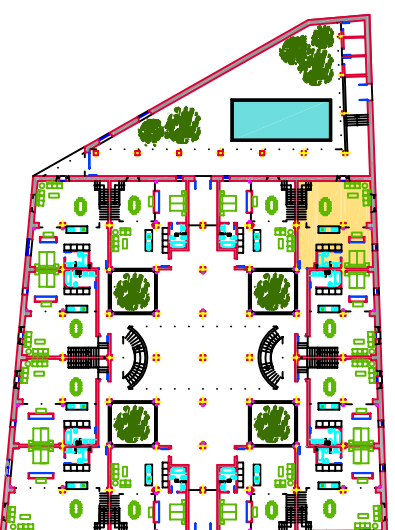

PLANTA BAJA

ENTREPLANTA 1ª

ESCALA GRÁFICA

Nº DE ORDEN: 2

PLANTA: BAJA Y

ENTREPLANTA 1ª

SUP. ÚTIL VVDA.: 135.82m²

**EMUJIJESA**  
 EMPRESA VIVINCORP. DE LA VIVIENDA DE JEREZ, S.A.  
 CALLE CARTAGONES, 1, 14011 JEREZ DE LA FRONTERA  
 TLF: 956 999 200 - 956 999 201 FAX: 956 999 204